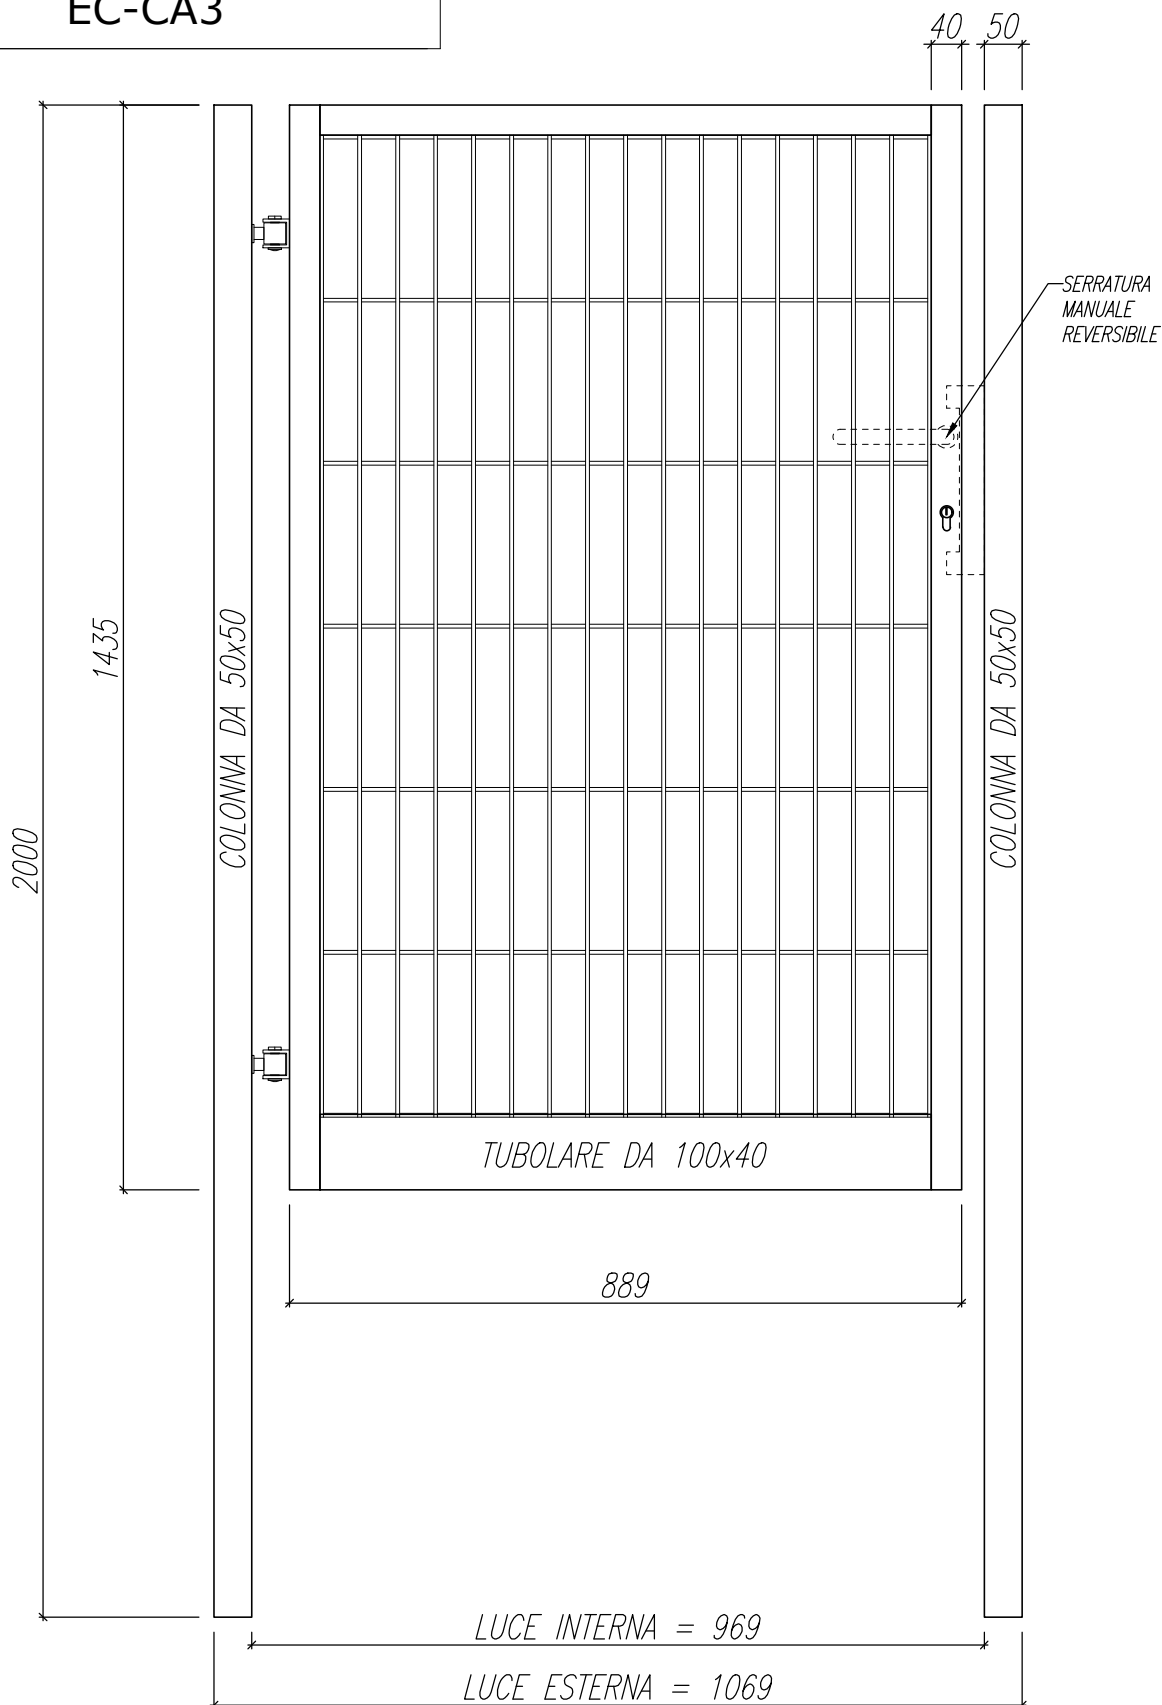

Dimensioni: 1069 x 1435 mm

Articolo: EC-CA3

ZINCATURA UNI EN 10244 + VERNICIATURA A POLVERI POLIESTERE

[www.solorecinzionicancelli.it](http://www.solorecinzionicancelli.it)

Articolo: EC-CA3

Dimensioni: 1069 x 1435 mm