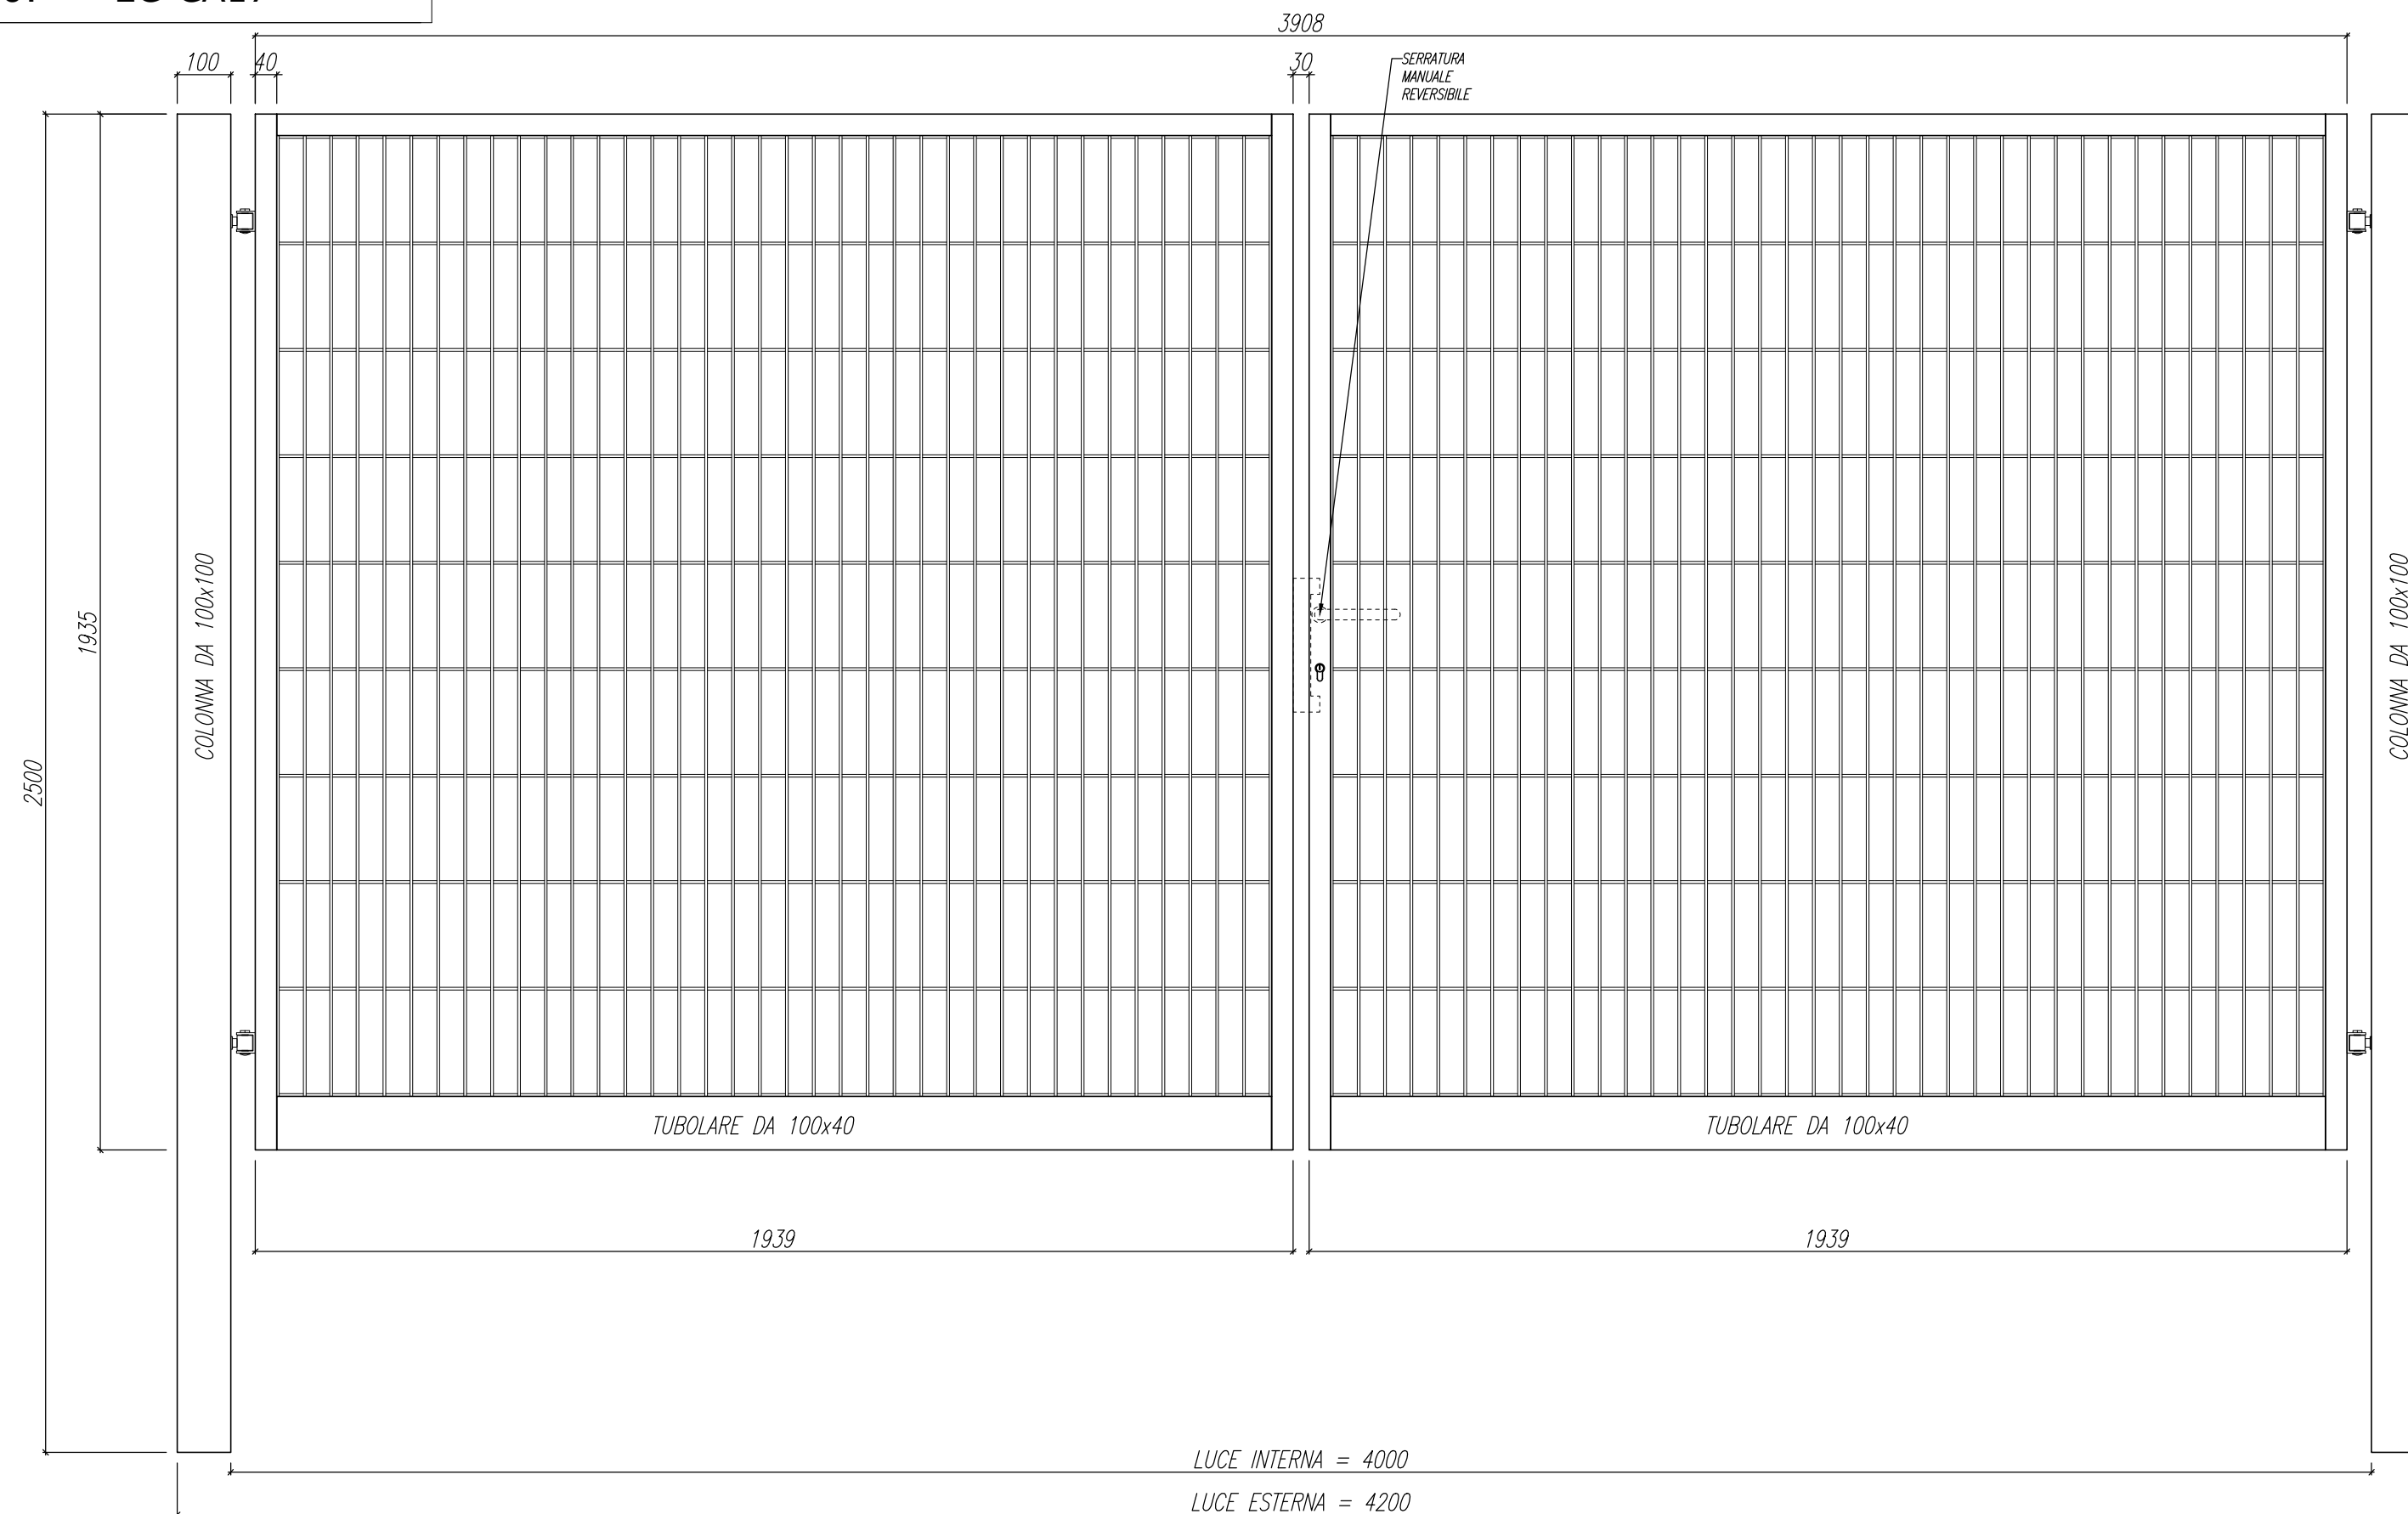

Dimensioni: 4200 x 1935 mm

Articolo: EC-CA17

ZINCATURA UNI EN 10244 + VERNICIATURA A POLVERI POLIESTERE