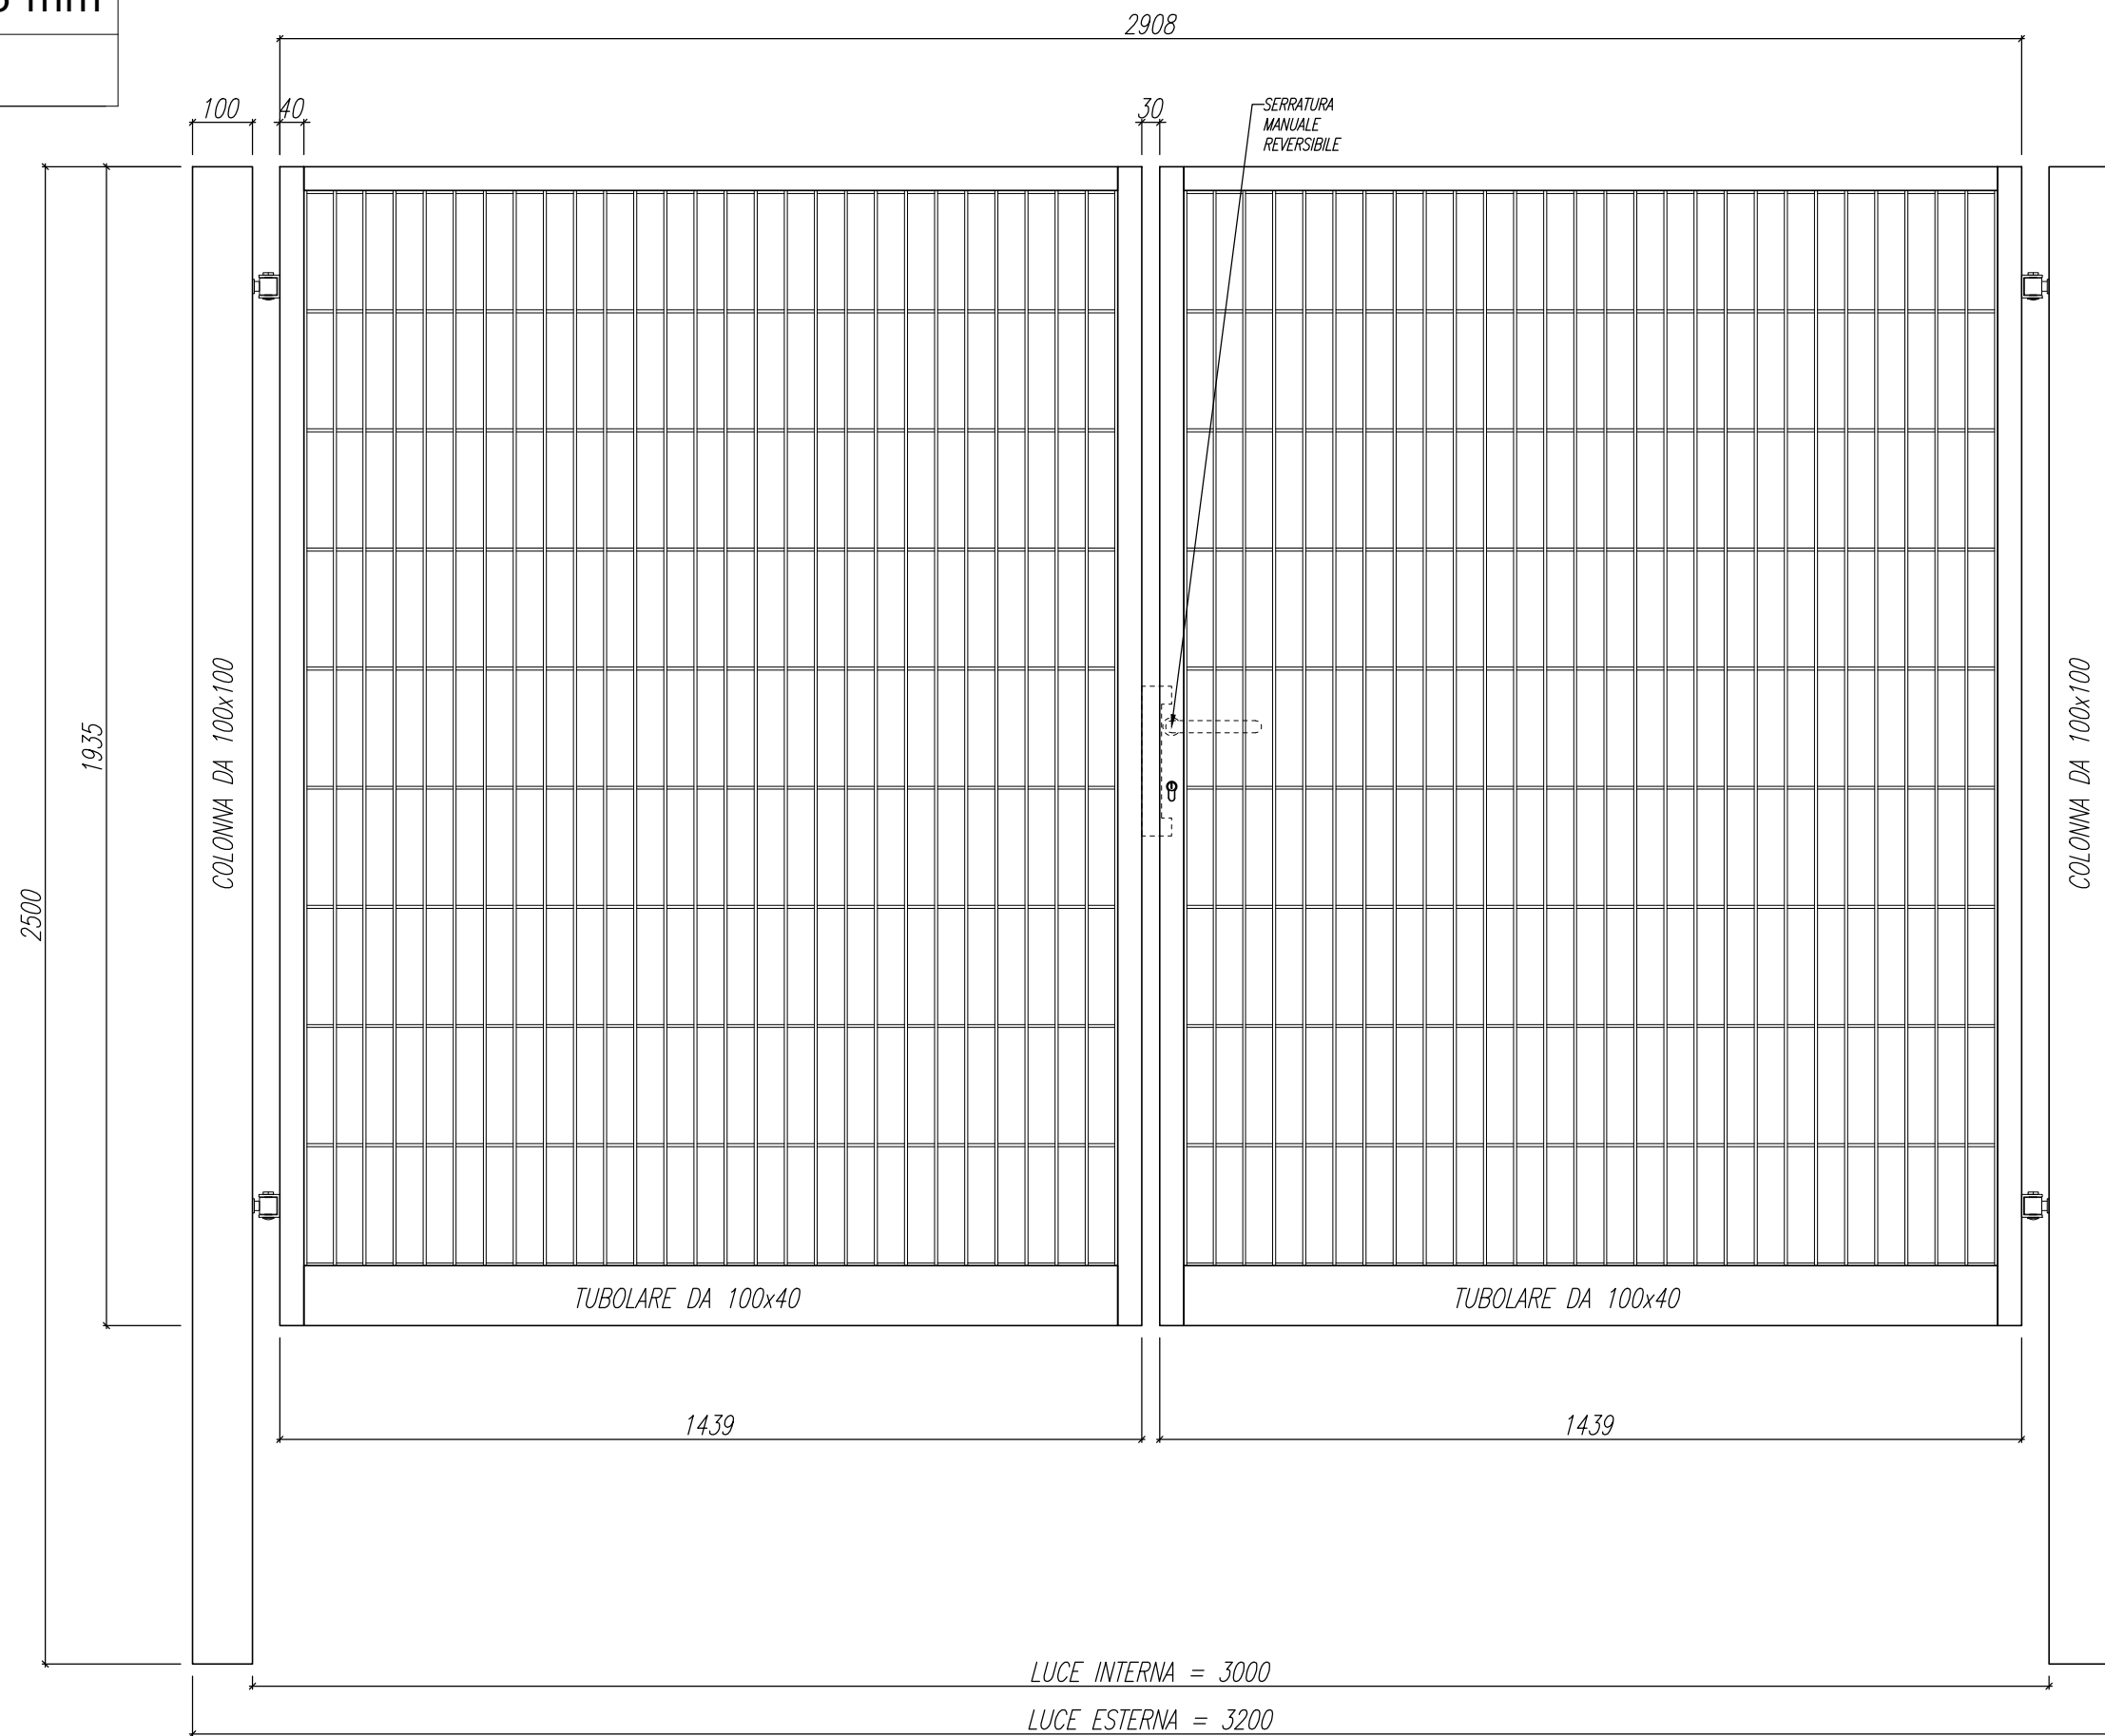

Dimensioni: 3200 x 1935 mm

Articolo: EC-CA9

ZINCATURA UNI EN 10244 + VERNICIATURA A POLVERI POLIESTERE