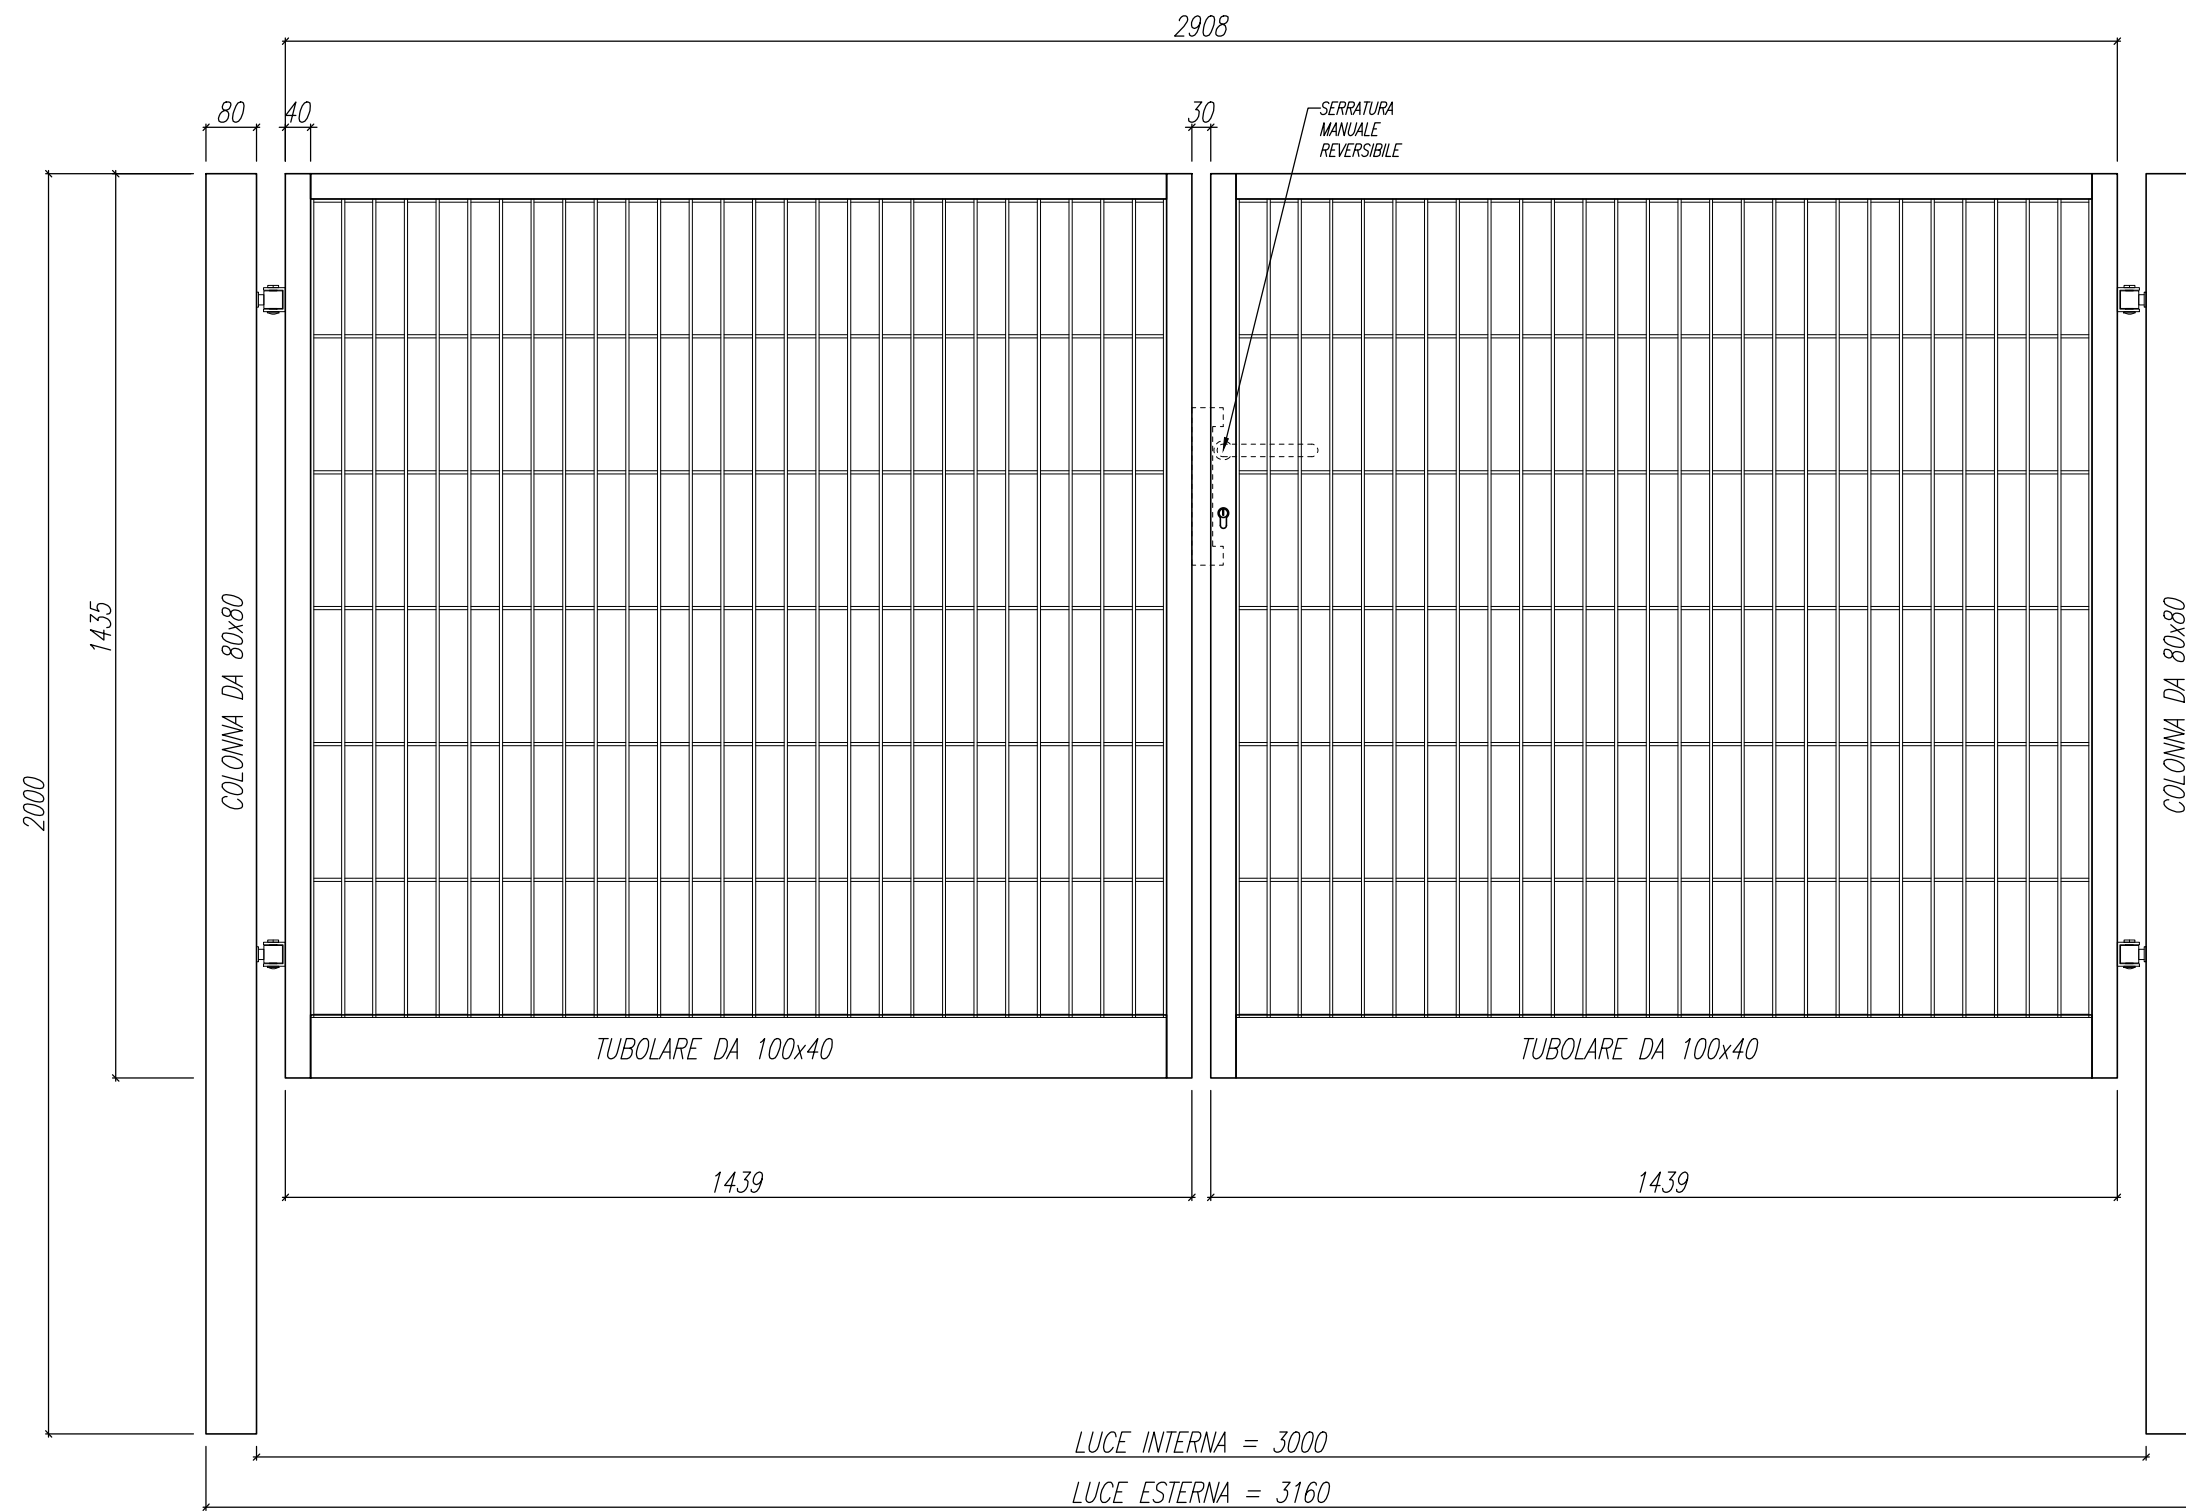

Dimensioni: 3160 x 1435 mm

Articolo: EC-CA7

ZINCATURA UNI EN 10244 + VERNICIATURA A POLVERI POLIESTERE